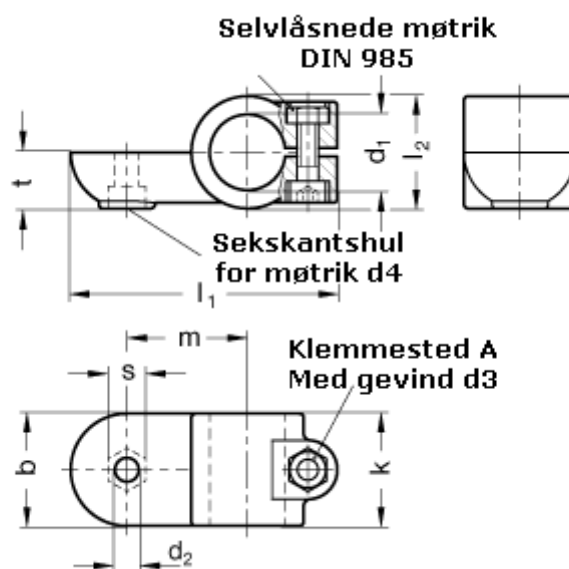

Varenummer: 20278B20OZ2SW
Beskrivelse: E+G laskeforbindelse
GN278-B20-OZ-2-SW

Mål

b = 40	m = 43
d1 = B20	s = 13.0
d2 = 8.5	t = 20.0
d3 = M 8	
d4 = M 8	
k = 40	
l1 = 95	
l2 = 40	